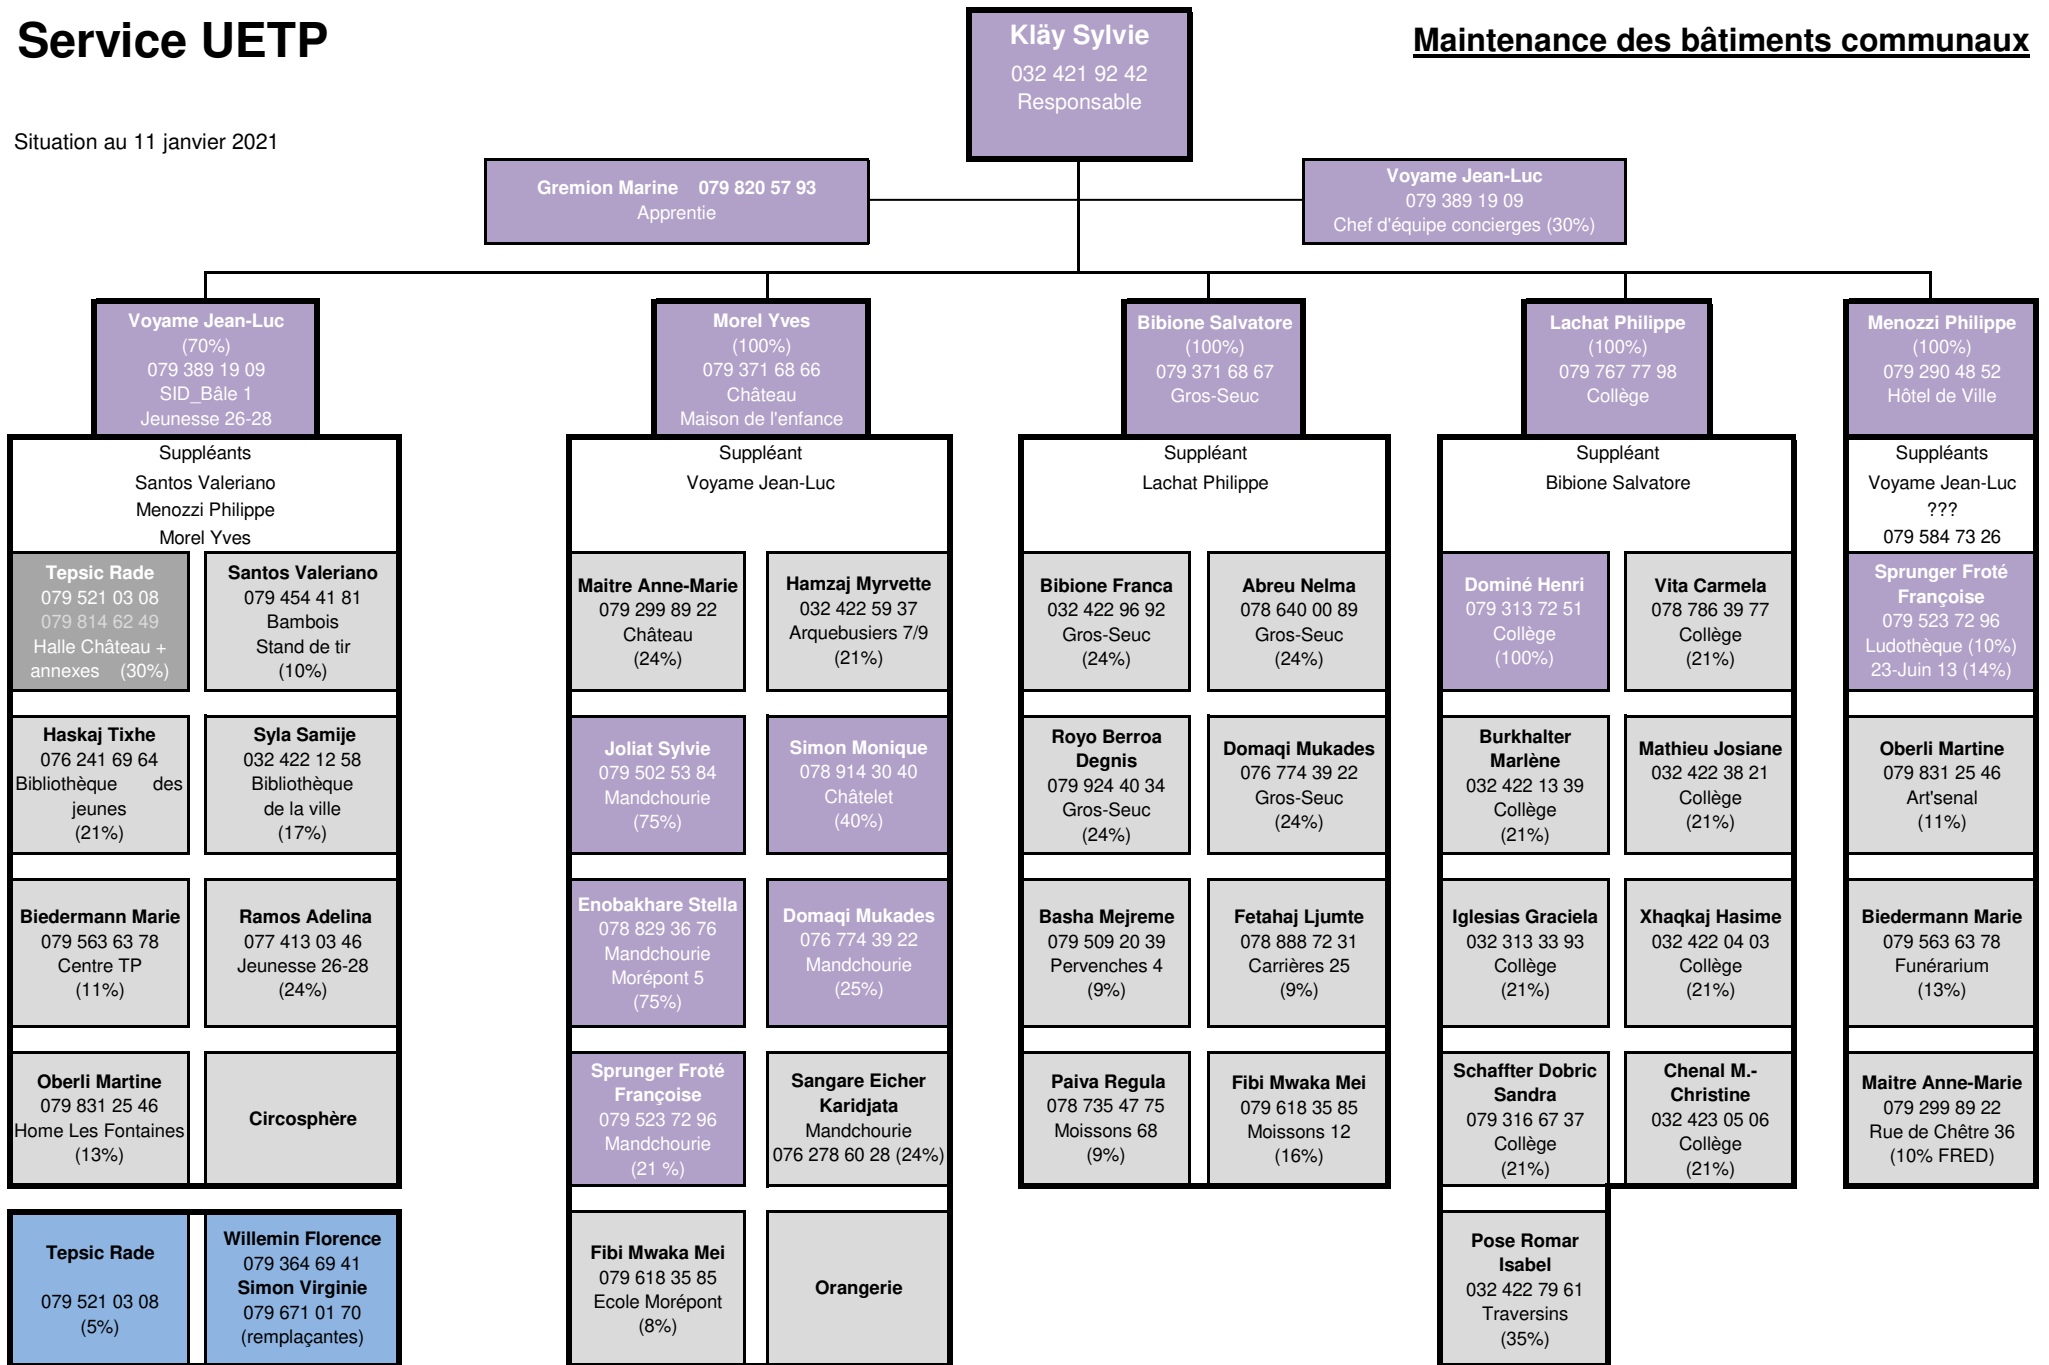

# Service UETP

Situation au 11 janvier 2021

## Maintenance des bâtiments communaux

Fonctionnaire
  Auxiliaire
  CDD
  Remplaçant / Stagiaire