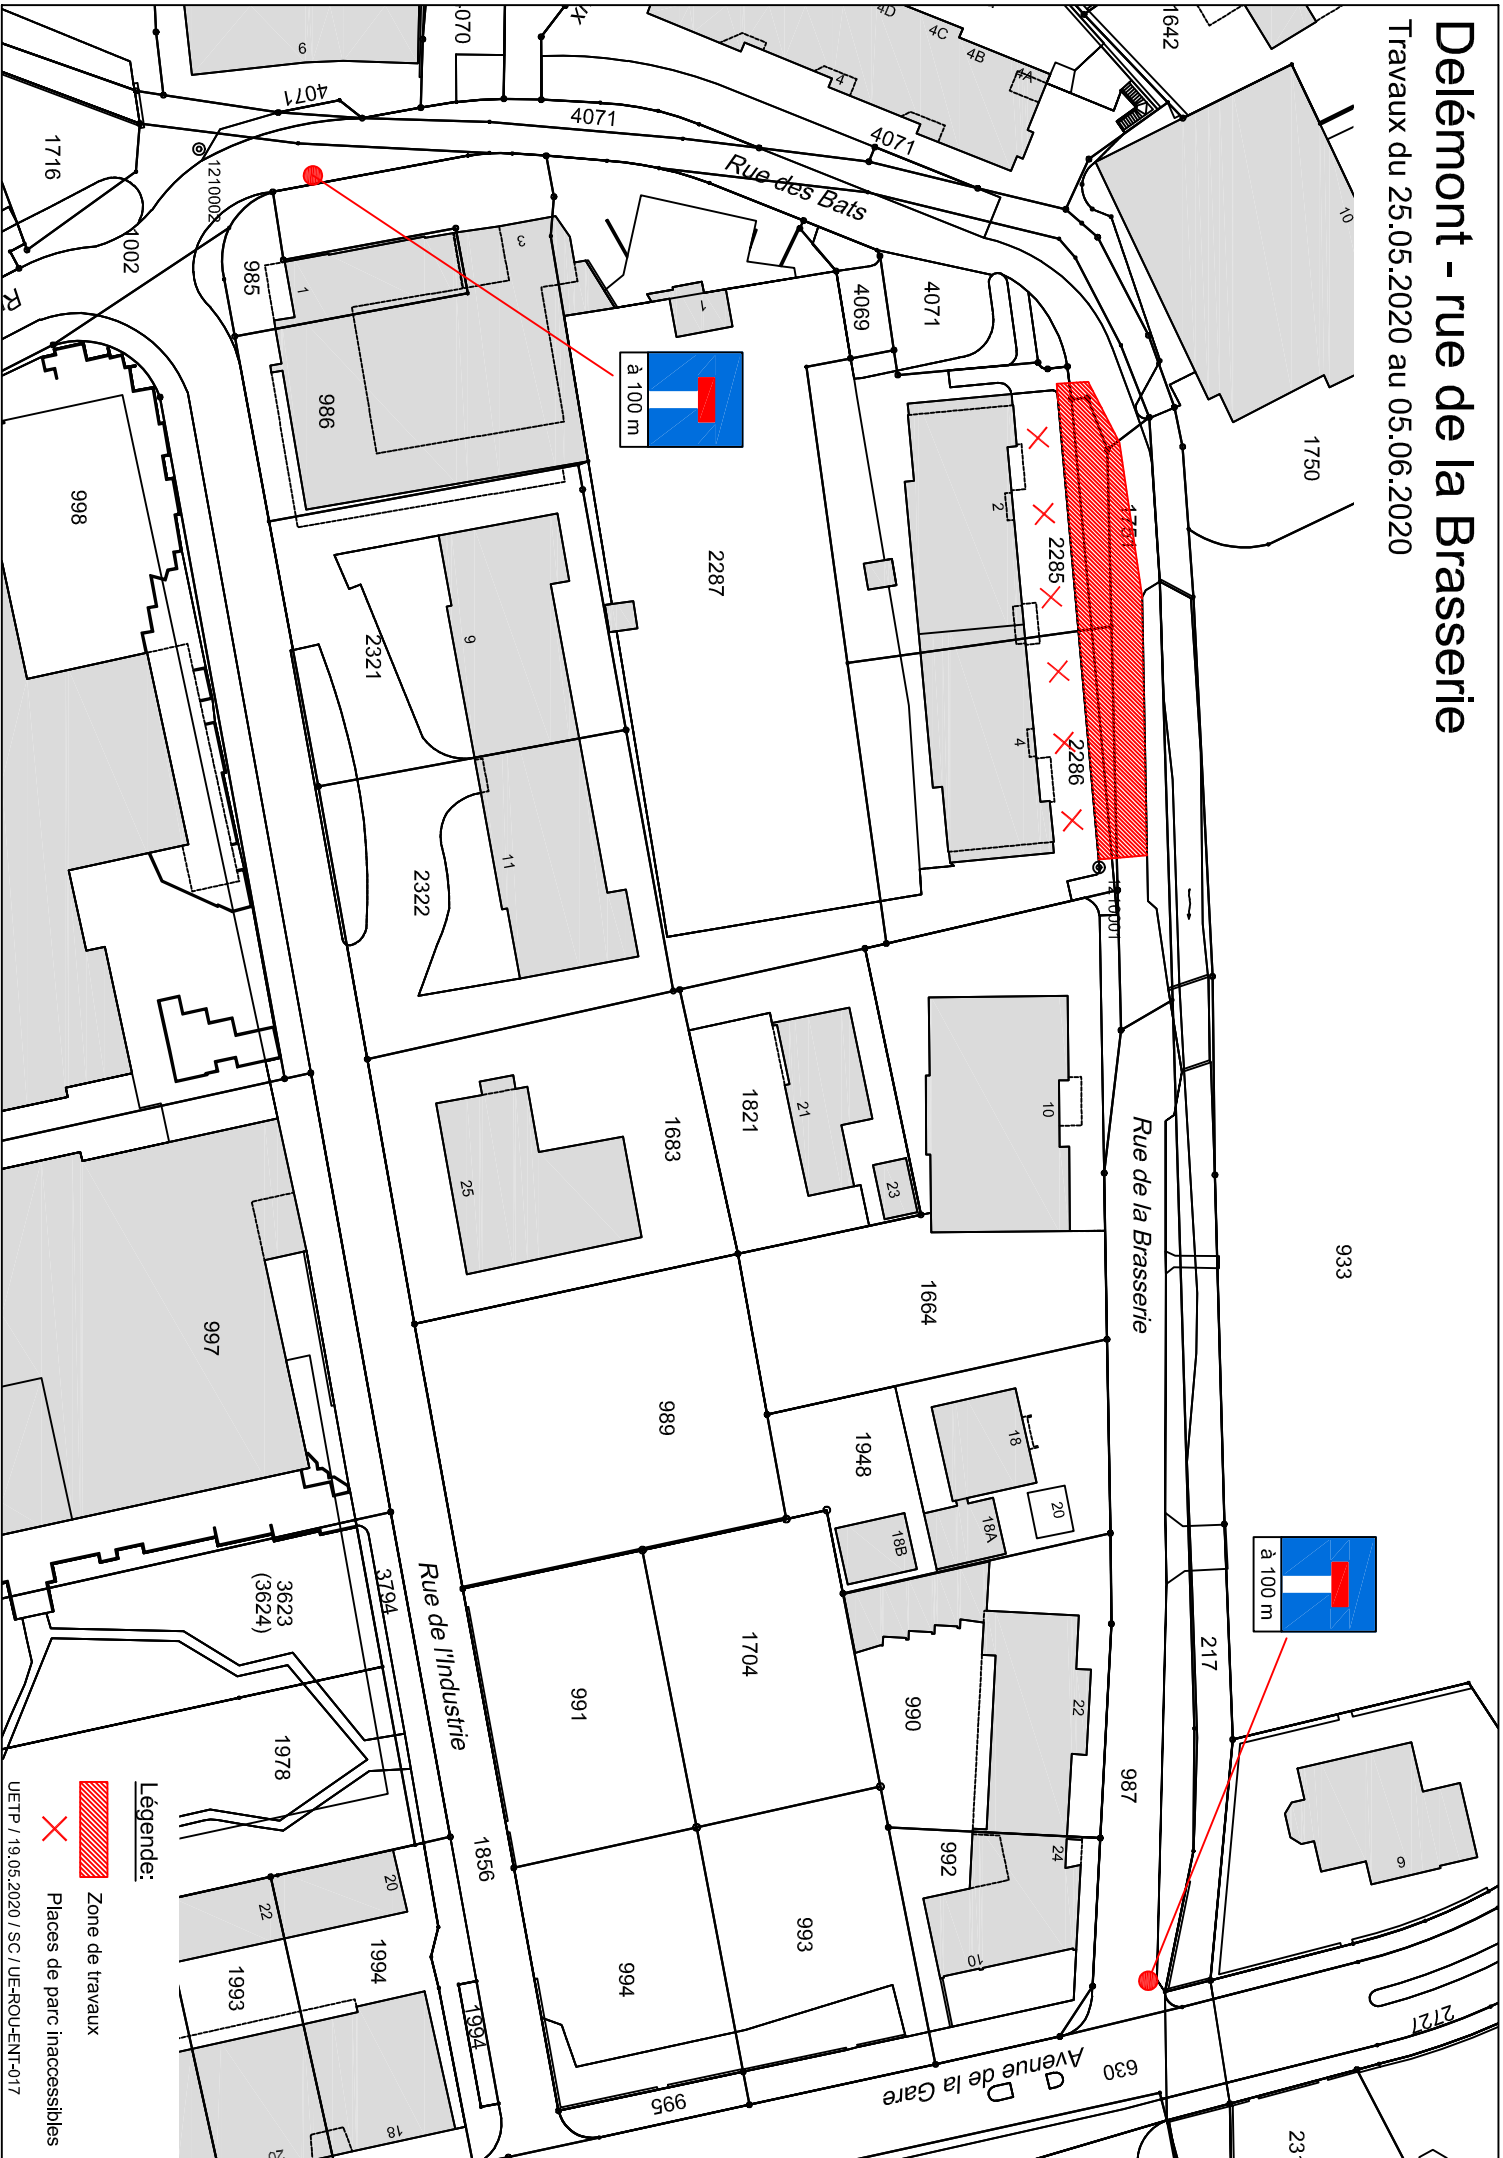

Delémont - rue de la Brasserie

Travaux du 25.05.2020 au 05.06.2020

Légende:

Zone de travaux

Places de parc inaccessibles

UETP / 19.05.2020 / SC / UE-ROU-ENT-017