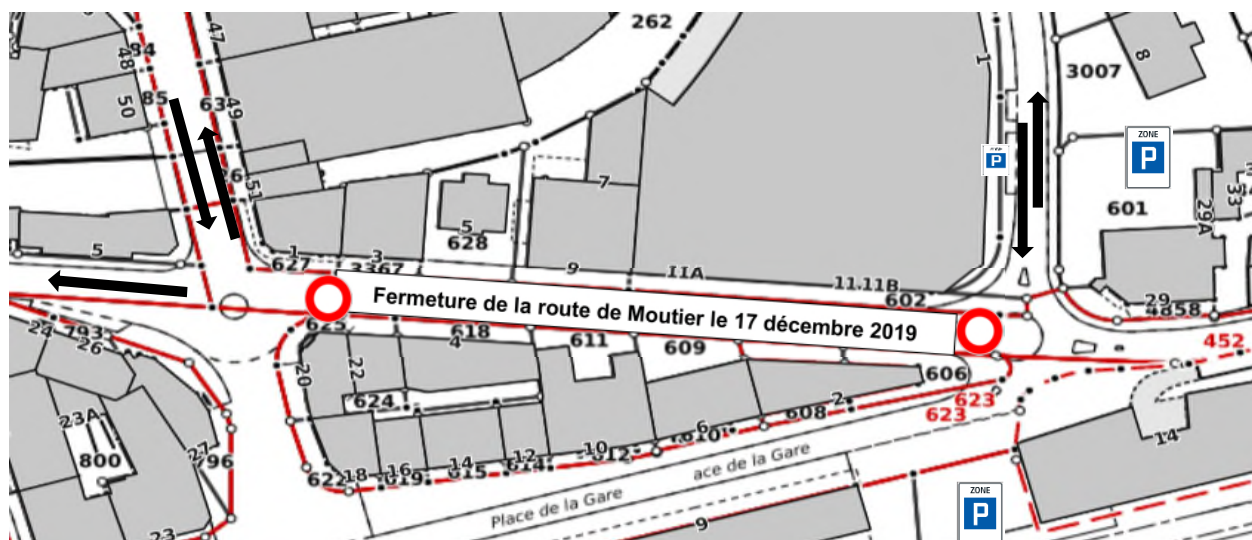

COMMUNIQUÉ DE PRESSE

Delémont, le 13 décembre 2019

Chantier Delémont Marée Basse secteur "Centre aval" Fermeture d'un tronçon de la route de Moutier Mardi 17 décembre 2019 de 7h30 à 17h00

Nous vous informons que dans le cadre des travaux de Delémont marée basse, secteur « Centre aval », qui se terminent ces jours, la route de Moutier, entre le rond-point du Terminus et le rond-point de Bellevoie, sera fermée à la circulation le **mardi 17 décembre 2019 de 7h30 à 17h30**. En effet, l'immense grue à tour installée devant la Villa Rippstein sera démontée mardi prochain.

Cette étape nécessite la fermeture complète de la rue, car ce démontage exige des moyens logistiques et de sécurité exceptionnels. C'est pourquoi la circulation sera interdite à la route de Moutier entre le rond-point de Bellevoie et le rond-point du Terminus. Les utilisateurs devront se conformer à la signalisation en place. L'accès aux commerces pour les piétons sera garanti, par contre le transit piétonnier et cycliste ne sera pas possible. Une déviation du trafic sera mise en place par le chemin de Bellevoie.

**Fermeture de la route entre le rond-point de Bellevoie et le rond-point du Terminus
Mardi 17 décembre 2019 de 7h30 à 17h30**

Nous remercions la population et les usagers de leur compréhension pour ces perturbations du trafic. Nous les prions de bien vouloir se conformer strictement à la signalisation routière temporaire mise en place ainsi qu'aux indications du personnel du chantier affecté à la sécurité du trafic.